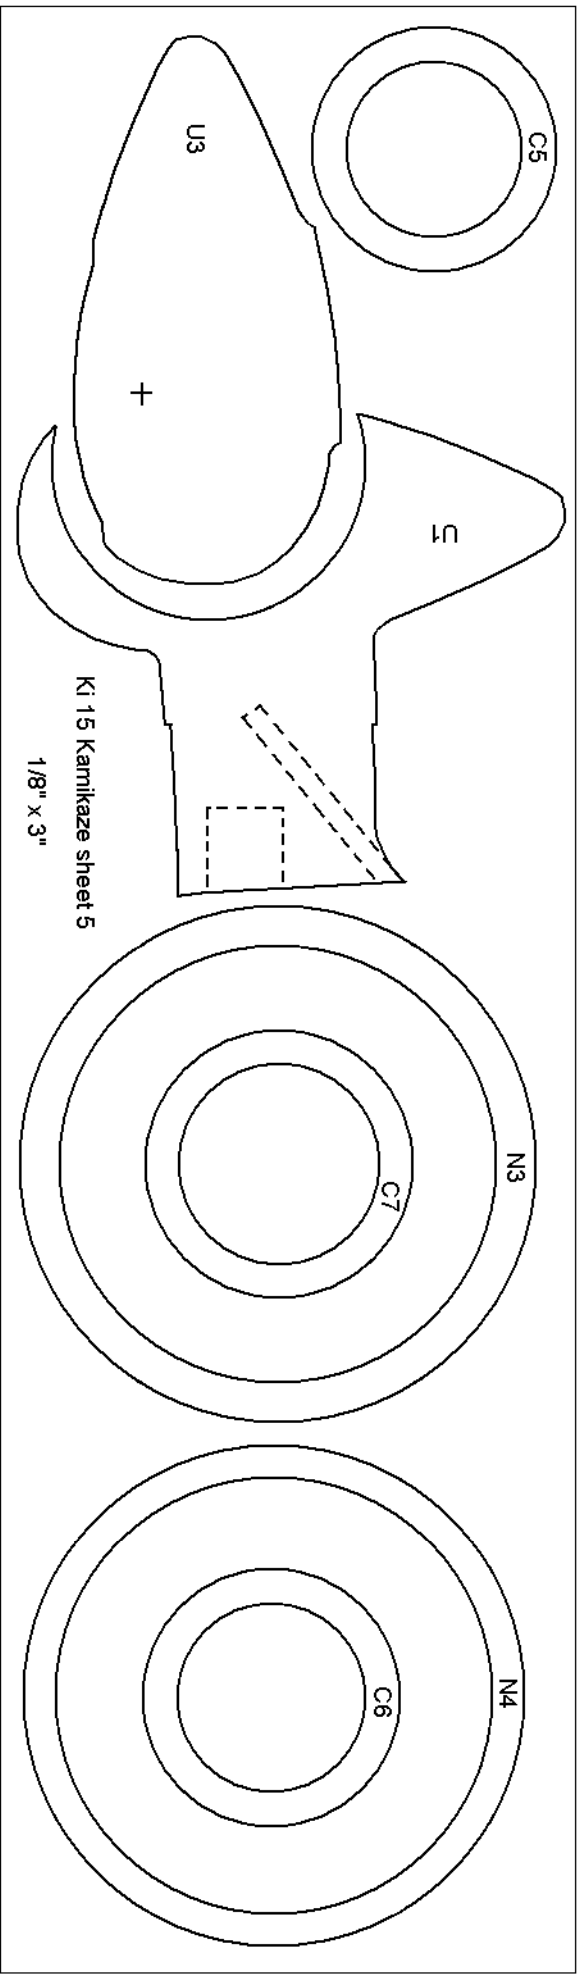

KI 15 Karrikaze
 sheet 2
 1/16" x 3"

0 50 100 150
mm