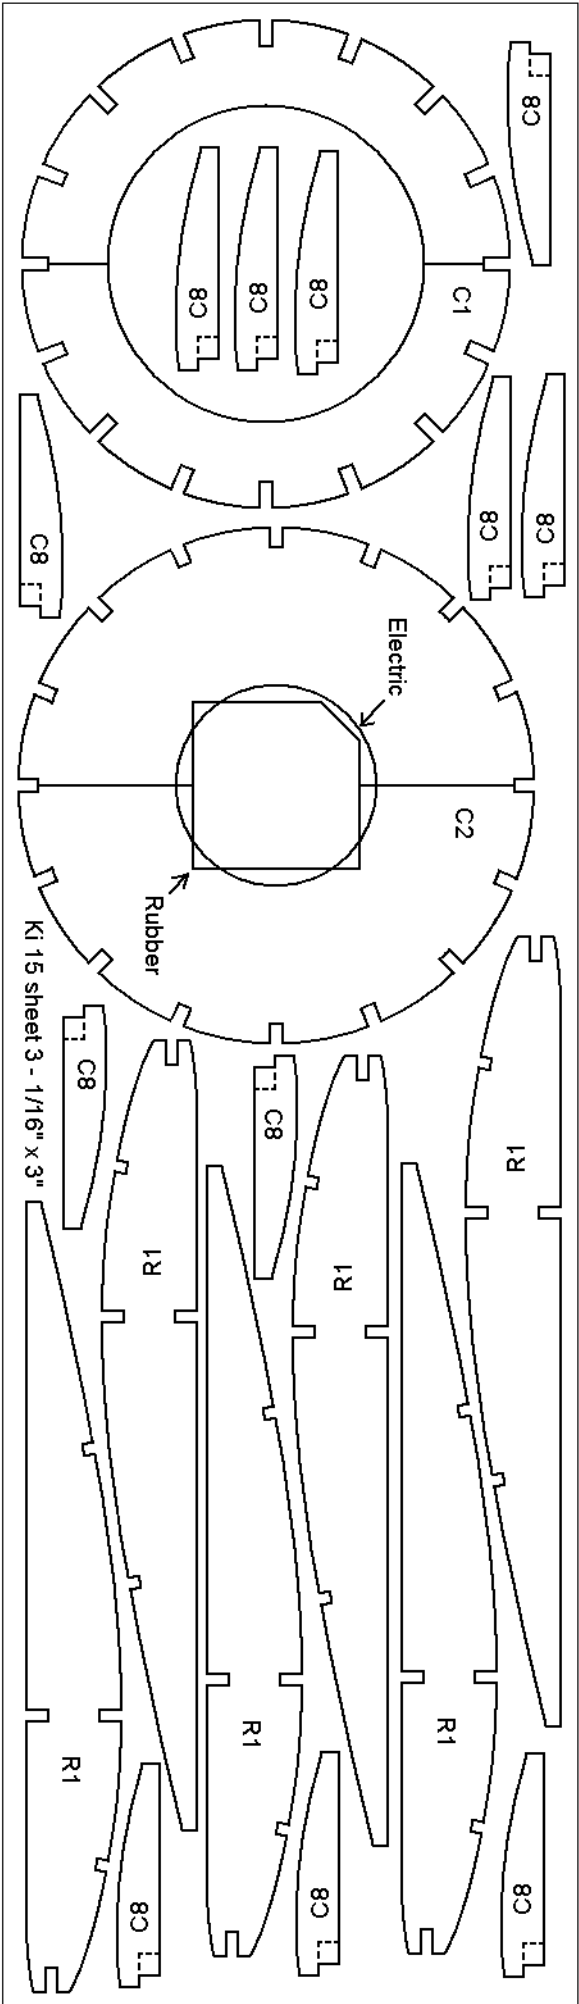

KI 15 Karrikaze
 sheet 2
 1/16" x 3"

0 50 100 150
mm